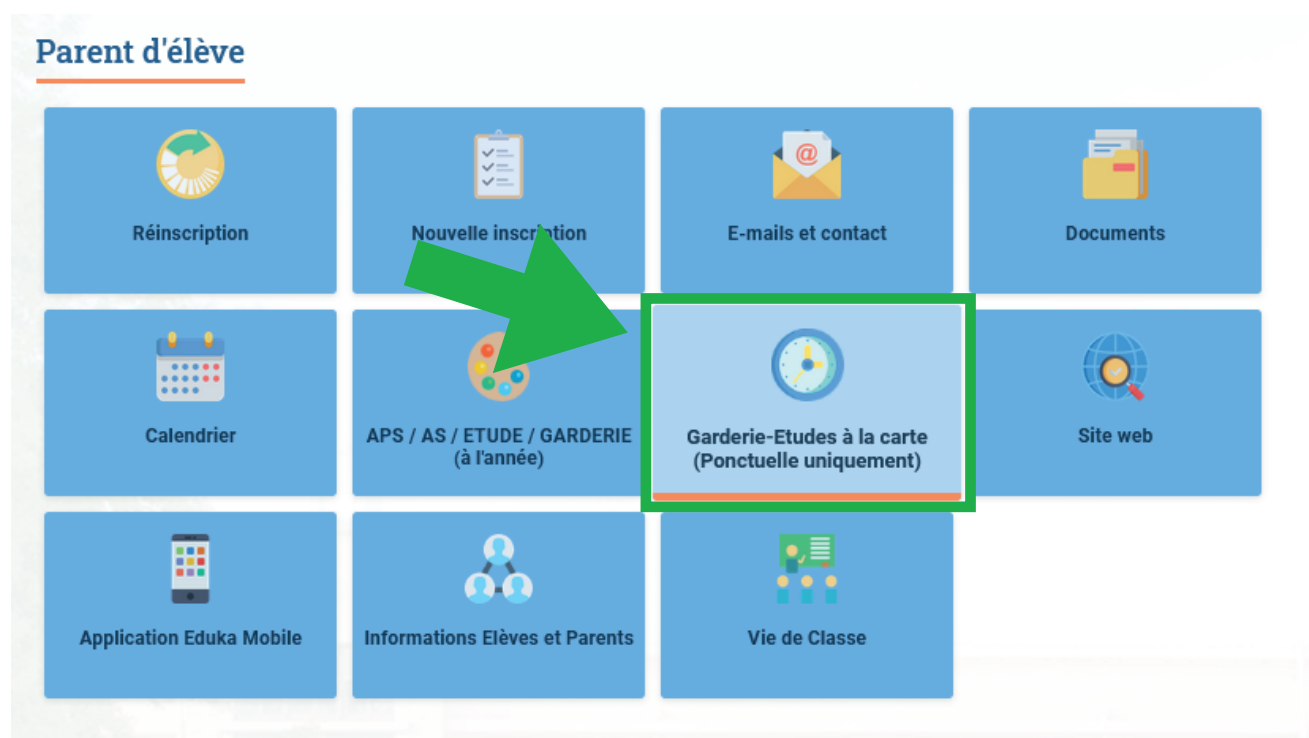

EDUKA

Garderie lors de l'AG

Vous souhaitez profiter de l'Assemblée Générale du dimanche 24 novembre à partir de 14h00 en toute sérénité ? Suivez ce tutoriel pour inscrire votre enfant à la garderie via votre compte EDUKA.

En quelques étapes simples, assurez-vous que votre inscription est bien prise en compte. Connectez-vous à votre compte et suivez les instructions ci-dessous :

1

Rendez-vous sur votre espace EDUKA : <https://lfikyoto.eduka.school/>
Connectez vous avec votre mail et mot de passe.

2

Sur votre espace parent, cliquez sur la tuile **Garderie-Etudes à la carte**.

EDUKA

Garderie lors de l'AG

3

Cliquez sur **AG - GARDERIE AG**.

Inscriptions Catalogue Planning de Anne

Différents créneaux sont possibles :
- 7h50 à 8h20 pour la garderie maternelle (pas d'élémentaire ni secondaire possible)
- lundi, mardi, jeudi et vendredi : 15h30 à 17h00 (premier créneau) puis de 17h00 à 18h00 (de TPS à GS pour la garderie et de CP à CM2 pour l'étude)
- mercredi : de 13h30 à 14h30 pour le premier créneau (garderie de TPS à CP inclus) puis de 14h30 à 15h30 pour le second créneau. Deux derniers créneaux du mercredi : 15h30 à 17h00 puis de 17h00 à 18h00 (de TPS à GS pour la garderie et de CP à CM2 pour l'étude).